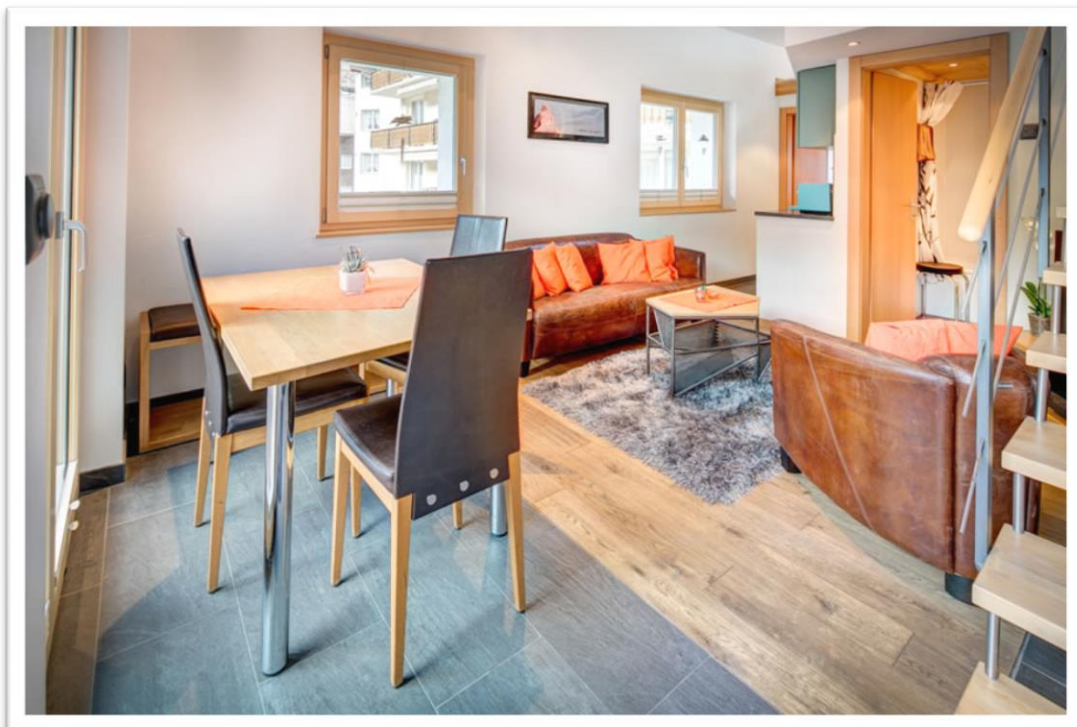

Bilder Wohnung Chalet Abacus